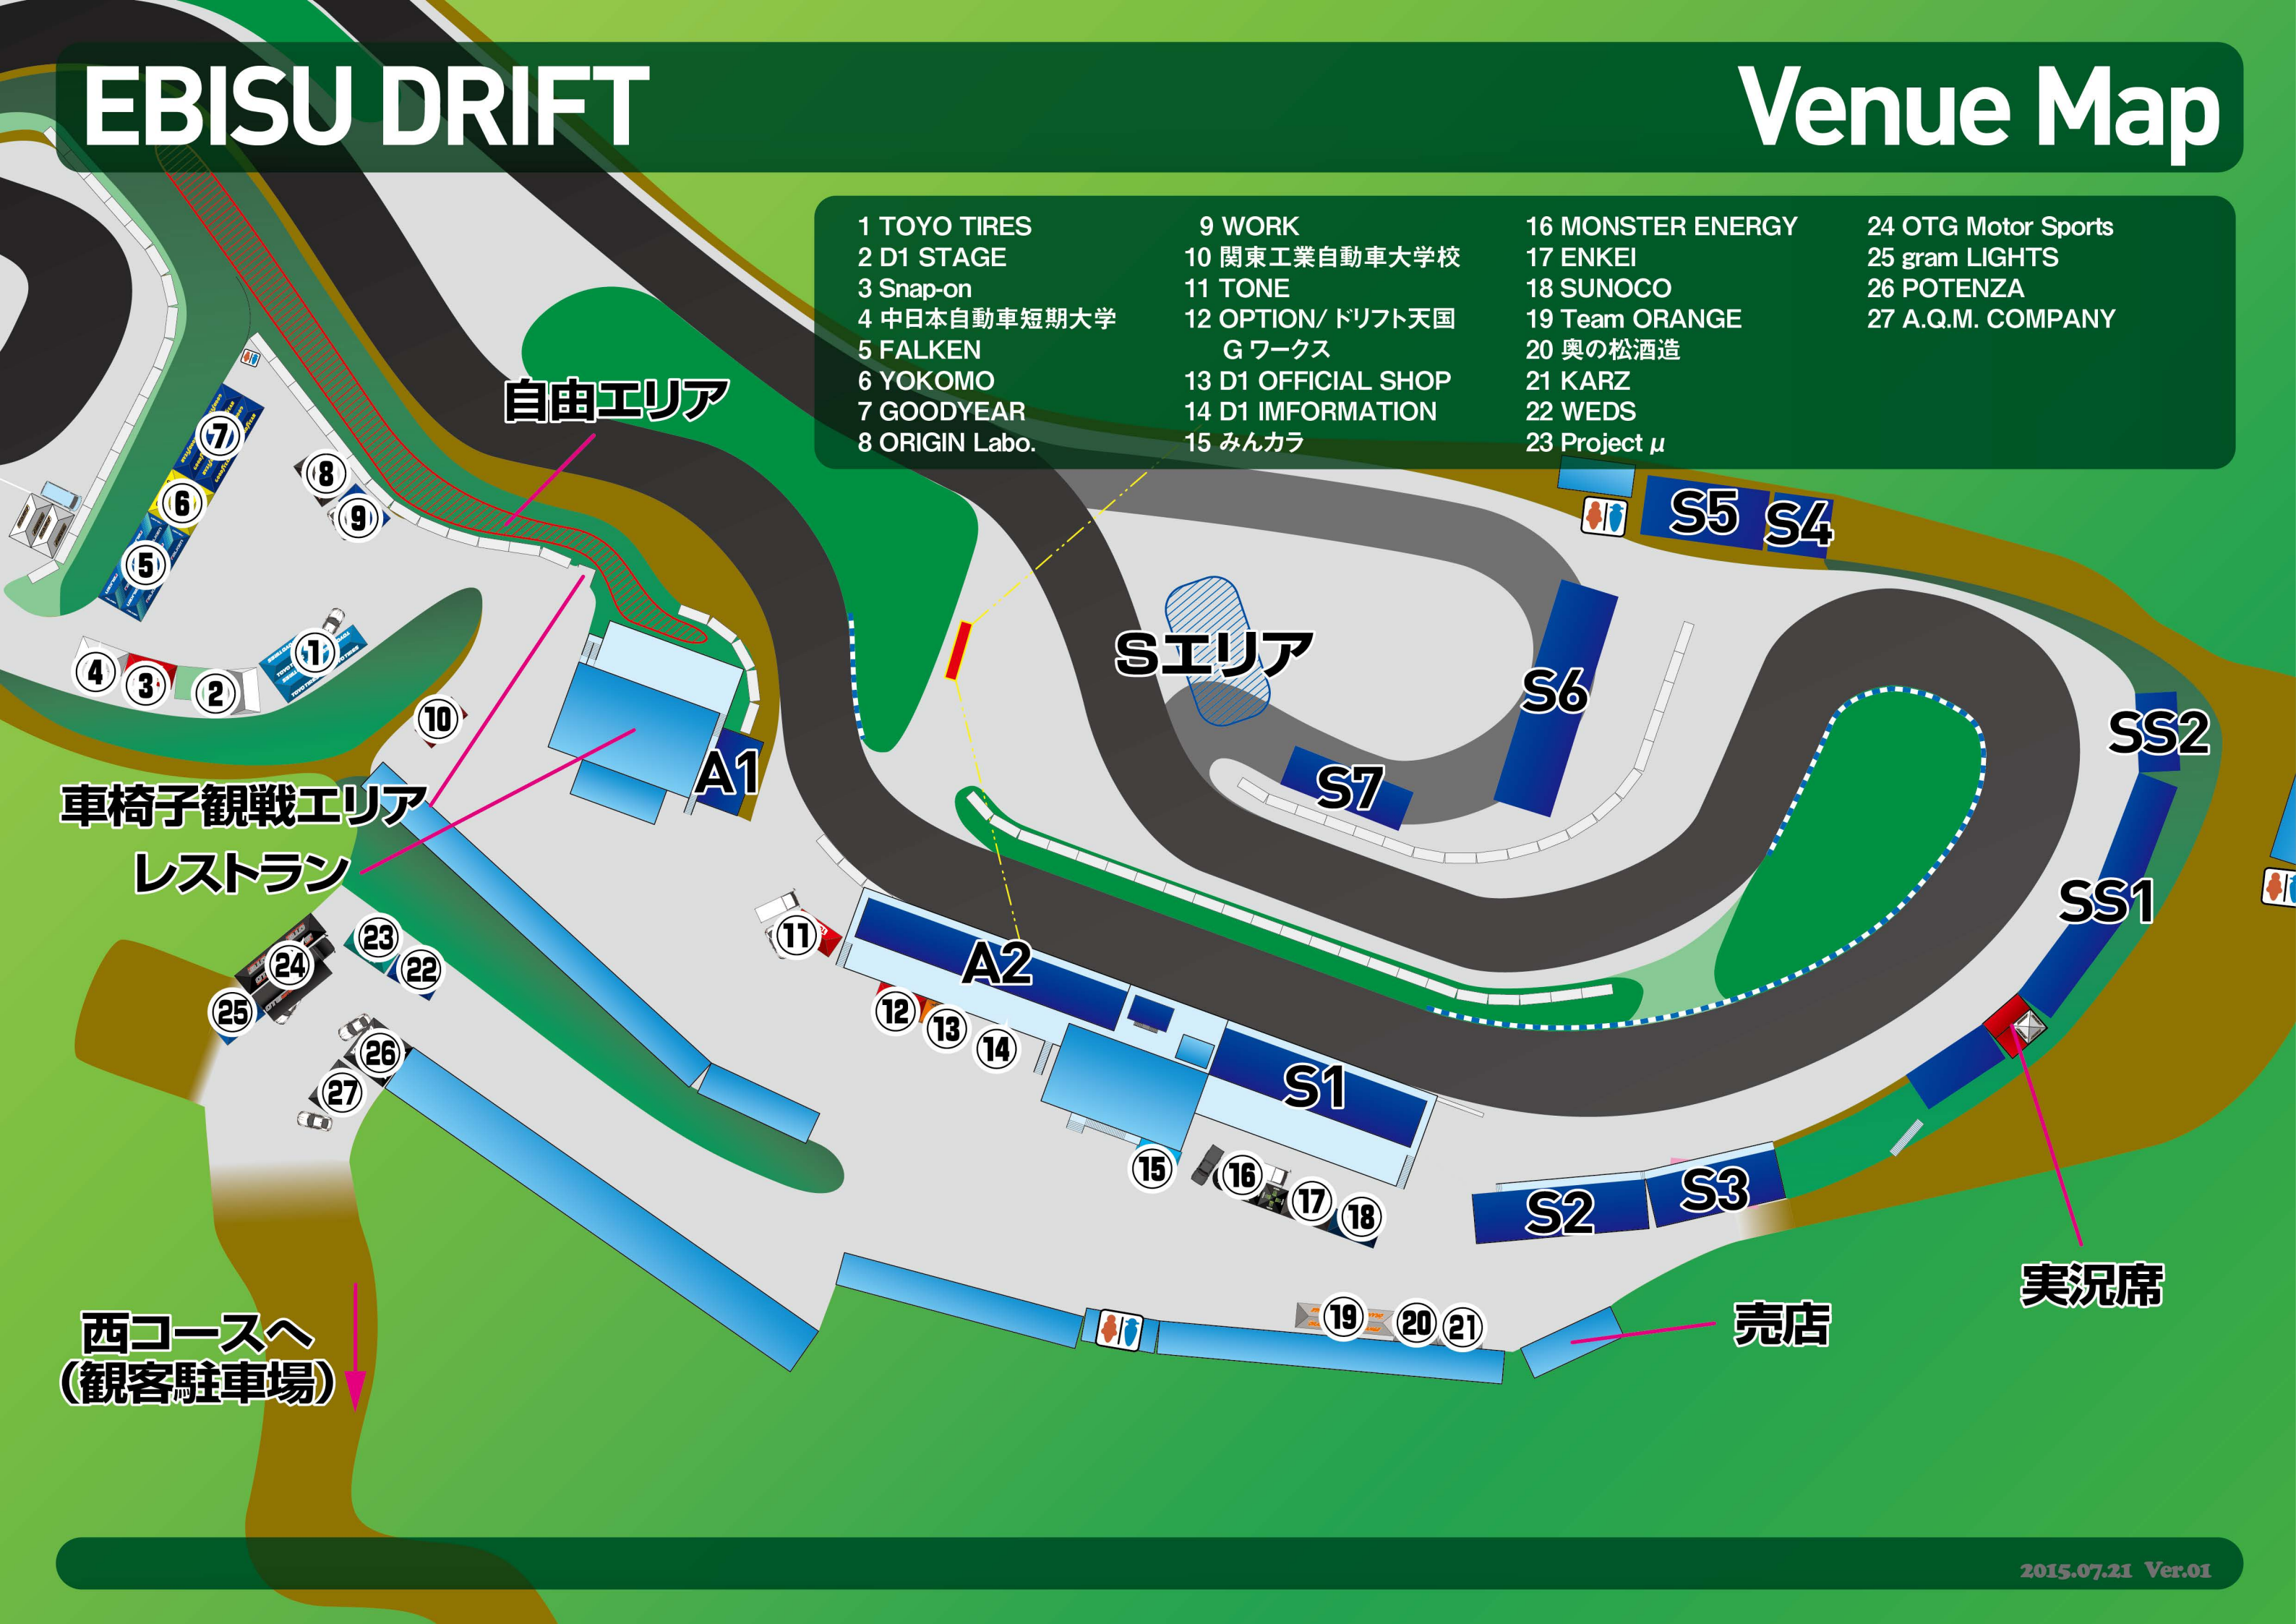

EBISU DRIFT

Venue Map

- | | | | |
|----------------|---------------------|-------------------|---------------------|
| 1 TOYO TIRES | 9 WORK | 16 MONSTER ENERGY | 24 OTG Motor Sports |
| 2 D1 STAGE | 10 関東工業自動車大学校 | 17 ENKEI | 25 gram LIGHTS |
| 3 Snap-on | 11 TONE | 18 SUNOCO | 26 POTENZA |
| 4 中日本自動車短期大学 | 12 OPTION/ドリフト天国 | 19 Team ORANGE | 27 A.Q.M. COMPANY |
| 5 FALKEN | G ワークス | 20 奥の松酒造 | |
| 6 YOKOMO | 13 D1 OFFICIAL SHOP | 21 KARZ | |
| 7 GOODYEAR | 14 D1 INFORMATION | 22 WEDS | |
| 8 ORIGIN Labo. | 15 みんなカラ | 23 Project μ | |

車椅子観戦エリア
レストラン

西コースへ
(観客駐車場)

自由エリア

Sエリア

実況席

売店