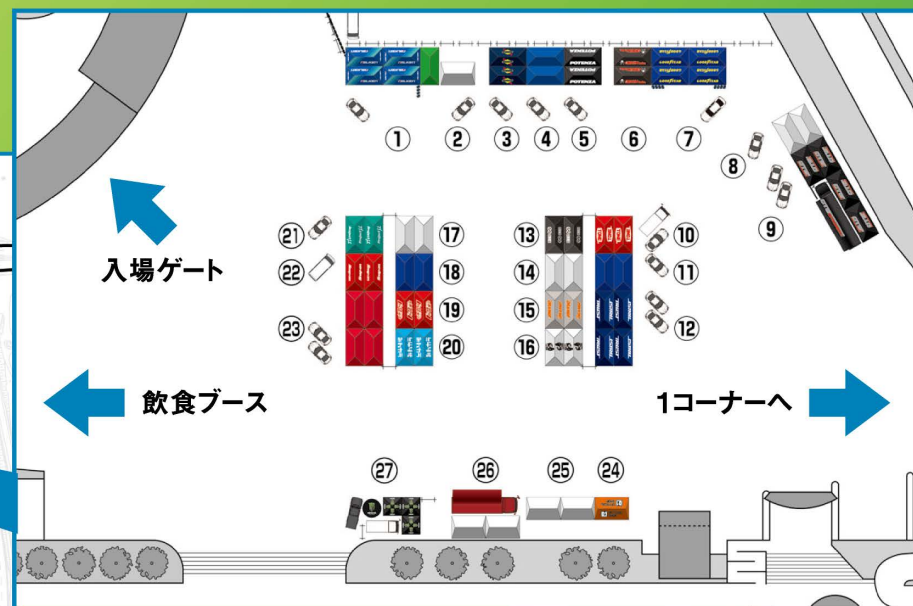

MAP

マップ →

出展ブースエリアMAP

出展ブースリスト

- | | |
|--------------------|-------------------------|
| 1 FALKEN | 15 Team ORANGE |
| 2 中日本自動車短期大学 | 16 奥の松酒造 |
| 3 SUNOCO | 17 フォレスト |
| 4 gram LIGHTS | 18 WEDS |
| 5 BRIDGESTONE | 19 OPTION / ドリフト天国 |
| 6 ORIGIN Labo. | Gワークス |
| 7 GOODYEAR | 20 みんなカラ |
| 8 EXEDY | 21 Project μ |
| 9 OTG Motor Sports | 22 Snap-on |
| 10 TONE | 23 リバティークワーク |
| 11 WORK | 24 D1 Official Shop |
| 12 TRUST | 25 D1 Information Booth |
| 13 ENKEI | 26 D1 Stage |
| 14 KARZ | 27 MONSTER ENERGY |