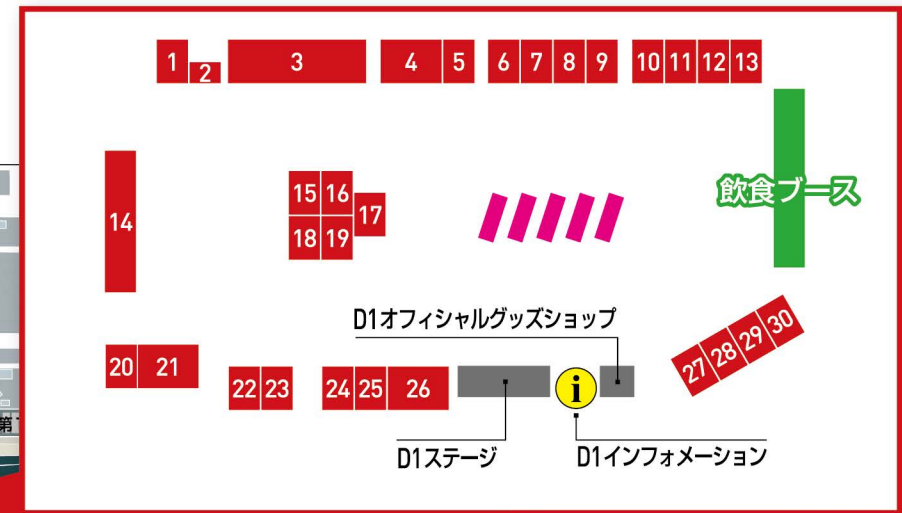

2014 D1 GRAND PRIX Rd.1 FUJI SPEEDWAY

MAP

出展ブースエリアMAP

出展ブースリスト

- | | |
|--------------------|-------------------|
| 1 富士スピードウェイ | 17 YOKOMO |
| 2 NICHIEI | 18 A.Q.M.Company |
| 3 OTG MOTOR SPORTS | 19 東名パワード |
| 4 FALKEN | 20 WORK |
| 5 神野学園 | 21 TOYO TIRES |
| 6 GOOD YEAR | 22 HKS |
| 7 ORIGIN Labo. | 23 YOKOHAMA |
| 8 プロジェクト・ミュウ | 24 RAYS |
| 9 WAKO'S | 25 BRIDGESTONE |
| 10 Team ORANGE | 26 MONSTER ENERGY |
| 11 奥の松酒造 | 27 エンケイ |
| 12 KARZ | 28 BRIDE |
| 13 スナップオン | 29 SUNOCO |
| 14 UP GARAGE | 30 WEDS |
| 15 ファイナルコネクション | |
| 16 フォレスト | |

※出展場所は予定です。
当日変更がある場合がありますことをご了承下さい。