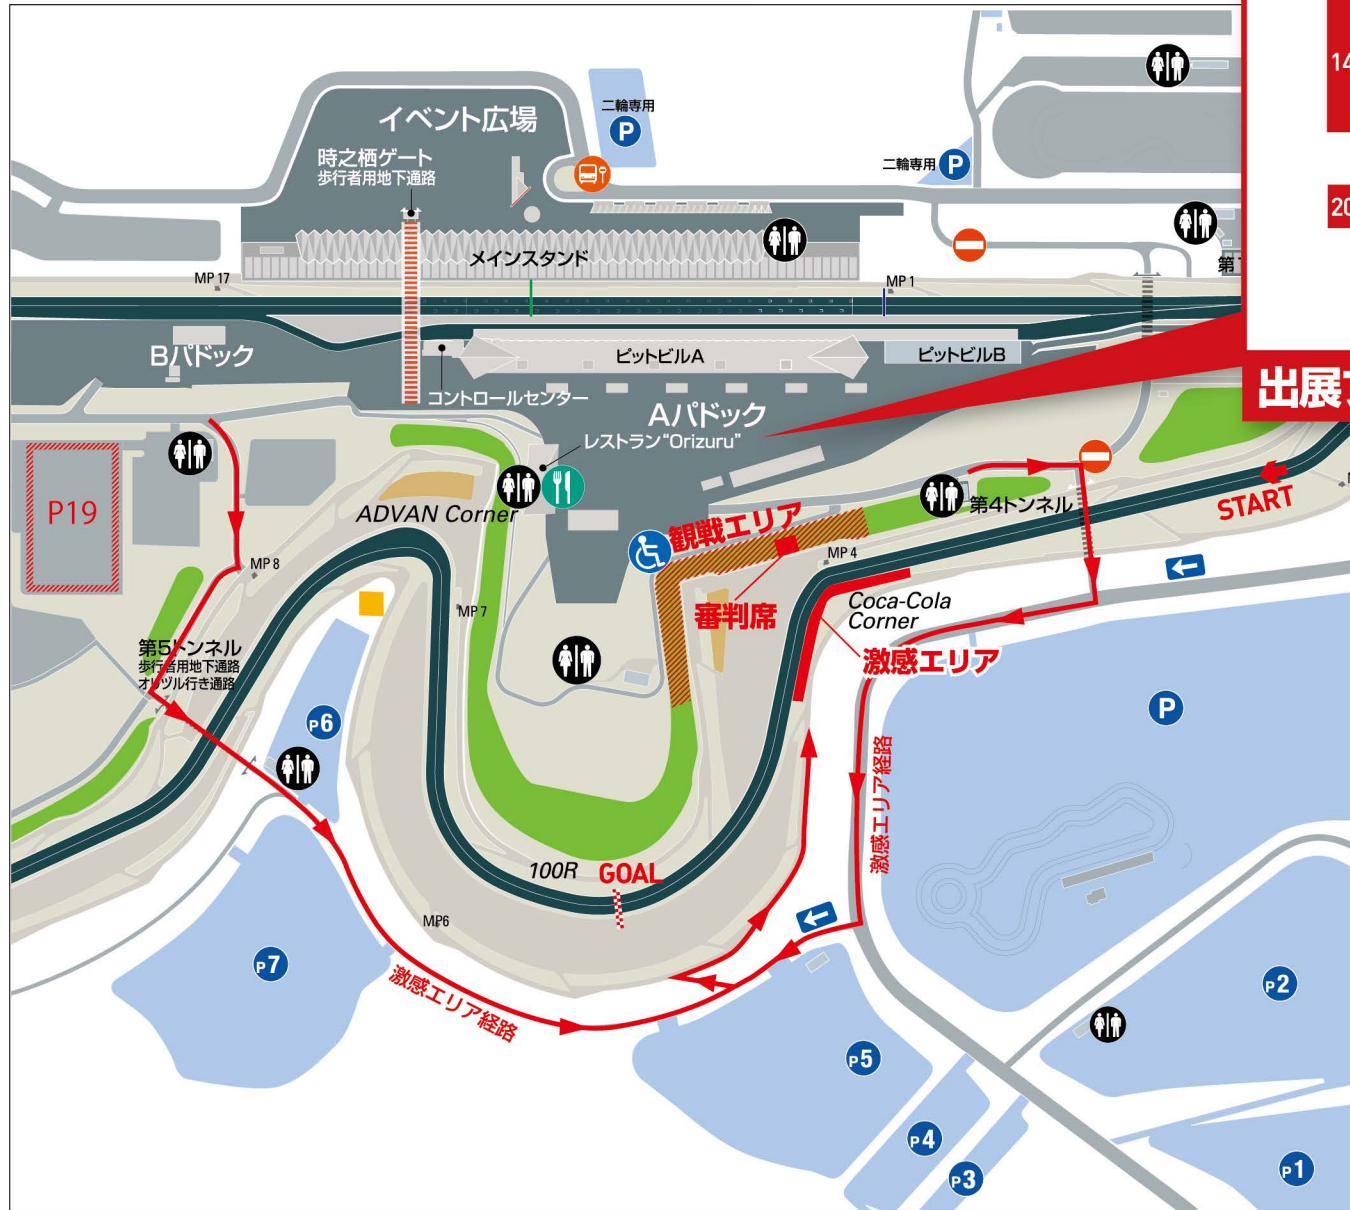

2014 D1 GRAND PRIX Rd.1 FUJI SPEEDWAY

MAP

出展ブースエリアMAP

出展ブースリスト

- | | |
|--------------------|-------------------|
| 1 富士スピードウェイ | 17 YOKOMO |
| 2 NICHIEI | 18 A.Q.M.Company |
| 3 OTG MOTOR SPORTS | 19 東名パワード |
| 4 FALKEN | 20 WORK |
| 5 神野学園 | 21 TOYO TIRES |
| 6 GOOD YEAR | 22 HKS |
| 7 ORIGIN Labo. | 23 YOKOHAMA |
| 8 プロジェクト・ミュウ | 24 RAYS |
| 9 WAKO'S | 25 BRIDGESTONE |
| 10 Team ORANGE | 26 MONSTER ENERGY |
| 11 奥の松酒造 | 27 エンケイ |
| 12 KARZ | 28 BRIDE |
| 13 スナップオン | 29 SUNOCO |
| 14 UP GARAGE | 30 WEDS |
| 15 ファイナルコネクション | |
| 16 フォレスト | |

※出展場所は予定です。
当日変更がある場合がありますことをご了承下さい。