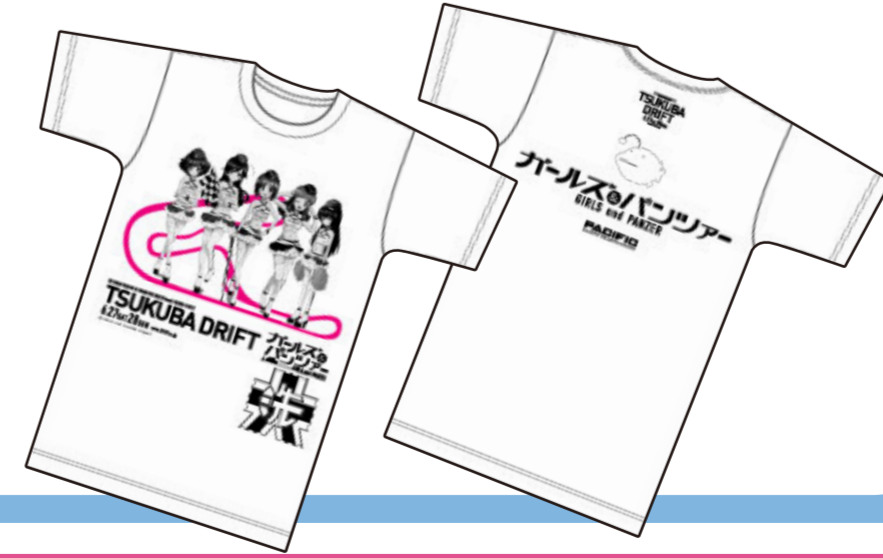

特典内容

1. **1.個人スポンサー名の掲示**
   ・PACIFIC RACING TEAMのホームページ内での名前の掲載
   ・サーキット場個人スポンサー掲示板への名前の掲載
2. **3.認定カード**
   ・個人スポンサー認定カードは、複数お申込みの場合もお一人様1点ずつとなり、ナンバリングに関しては、お申込み順(決済完了順)とさせていただきます。
3. **5.ラッピングバスでの送迎 (A、Bコースのみ)**
   ・駅からサーキットまでバスで送迎をします。
   ※Aコースは募集人員次第でラッピングバスへの乗車は片道のみとなる場合がございます。

1. **2.個人スポンサー権**
   ・毎レース後のレポートの配信 (レースレポート、チームコメント、写真の送付など)
   ・チーム情報、個人スポンサー関連情報のご案内
2. **4.観戦チケット**
   ・D1グランプリ Rd3 筑波サーキットの観戦チケット付きのコースとなり、本ツアー専用の特別観戦席をご用意する予定です。
3. **6.オリジナルTシャツ**
   ・筑波サーキットコース図などがデザインされた本ツアー限定(非売品)のオリジナル観戦Tシャツ。(S・M・L・XLからお好きなサイズをお選びください)

特典の詳細はこちらをチェック!
PACIFIC RACING TEAM
www.pacific-racing.jp/garupan_d1/