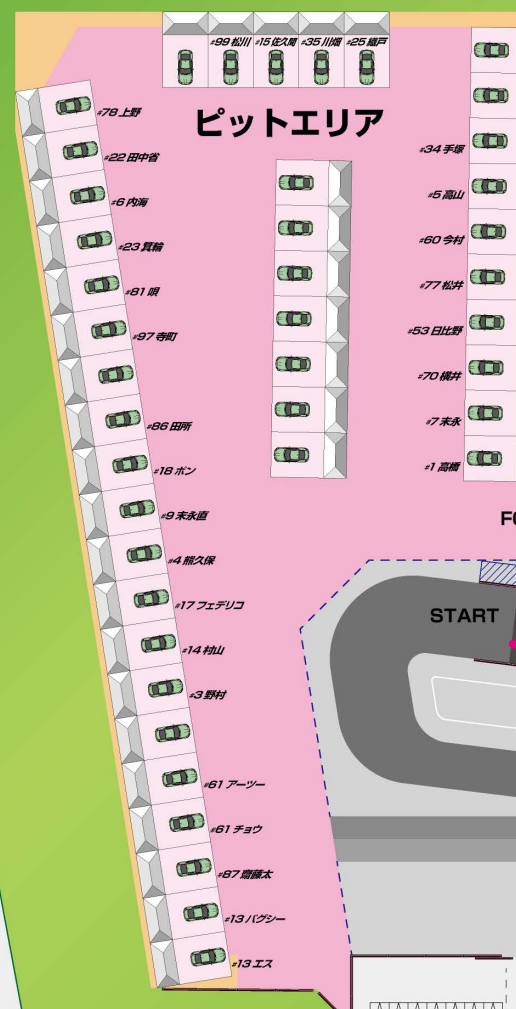

TOKYO DRIFT

Venue Map

↑ ダイバーシティ東京プラザ

Pit Area
ピットエリア (バックステージバスで入場可)

ウエストプロムナード

18 Sat & 19 Sun 1st Stage Course
(土)&(日) 1st Stage 用コース

Gate
入場ゲート

Premium Reserved Seat
プレミアムシート

出展ブース

- | | | |
|---------------------|----------------------|-----------------|
| 1. OTG Motor Sports | 12. ENKEI | 23. リバティーウォーク |
| 2. POWER COATING | 13. KARZ | 24. TRUST |
| 3. 中日本自動車短期大学 | 14. BELLOF | 25. TONE |
| 4. FALKEN | 15. 関東工業自動車大学校 | 26. BRIDGESTONE |
| 5. WEDS | 16. Project μ | 27. ENDLESS |
| 6. NGK | 17. iPhone Mag Store | 28. WORK |
| 7. GOODYEAR | 18. ドリフト天国 | 29. AQM Company |
| 8. 東名パワード | 19. D1 Official Shop | 30. 奥の松酒造 |
| 9. gram LIGHTS | 20. MONSTER ENERGY | 31. Team ORANGE |
| 10. YOKOMO | 21. みんカラ | 32. NAPAC |
| 11. FOREST | 22. SUNOCO | |